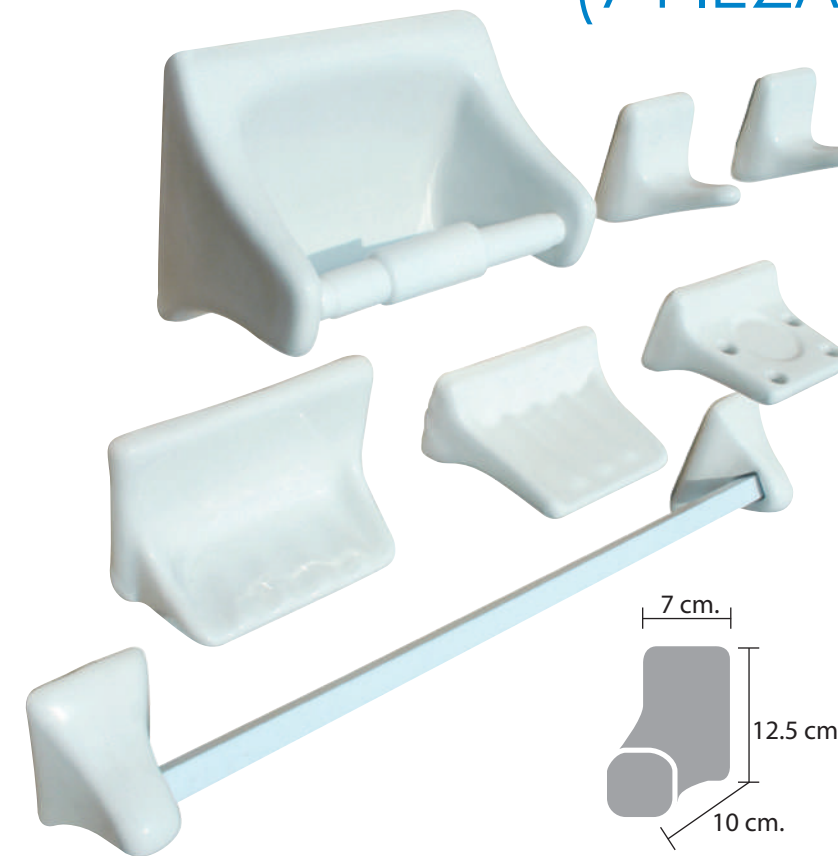

ACCESORIOS CROMO PORCELANA (6 PIEZAS)

Características del Producto

- Juego de accesorios de 6 piezas.
- Combinación de porcelana con metal.
- Alta resistencia a la corrosión.
- Incluye: Porta cepillos con vaso de cristal, gancho metálico, jabonera con inserto de cristal, barra toallero metálico, porta rollo metálico y aro toallero metálico.
- Colores: Blanco, Marfil, Azul Holanda, Verde Mar, Mármol Café, Mármol Rosa.
- Garantía de un año.

(4 PIEZAS)

Características del Producto

- Juego de accesorios de 4 piezas.
- Combinación de porcelana con metal.
- Alta resistencia a la corrosión.
- Incluye: Porta cepillos con vaso de cristal, jabonera con inserto de cristal, barra toallero metálico y porta rollo metálico.
- Colores: Blanco, Marfil, Azul Holanda, Verde Mar, Mármol Café, Mármol Rosa.
- Garantía de un año.

Nota: Los colores en los accesorios, son iguales a los de nuestros paquetes sanitarios.

ACCESORIOS PORCELANA (7 PIEZAS)

Características del Producto

- Juego de de 7 piezas.
- Jabonera chica.
- Jabonera grande.
- Toallero de barra.
- Porta papel.
- Ganchos (2).
- Porta cepillos.
- Colores: Marfil, Azul Holanda, Verde Mar, Mármol Café, Mármol Rosa, y Blanco.