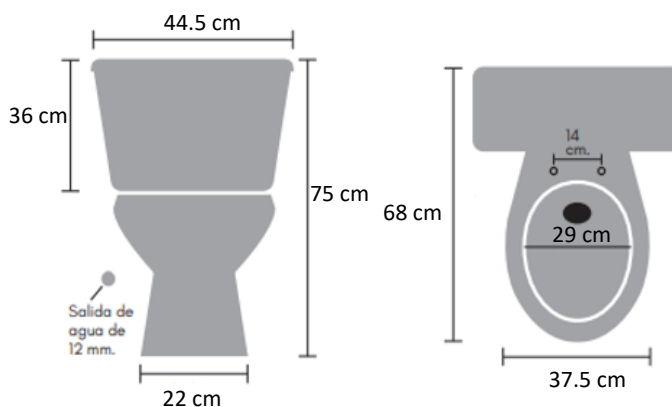

Código/Nombre

IMAGEN

Danubio ADA (Dual Flush)

FAMILIA

Danubio ADA

DESCRIPCIÓN:

SANITARIO ALARGADO DE 2 PIEZAS

Descarga Dual

En proceso

MATERIAL

CERÁMICA VITRIFICADA A ALTA TEMPERATURA

CARACTERÍSTICAS TÉCNICAS

- Sanitario alargado de dos piezas
- Grado de absorción menor al 0.5%, para evitar fracturas, humedad y contaminaciones
- Sello Hidráulico: 2 1/16"
- Espejo de agua: 6 1/8" x 5 1/2"
- Diametro de trampa: 1 7/8"
- Consumo de agua de 6/3.5 L.P.D Prom. 4.5 L.P.D
- Acción de sifón de máxima eficiencia, con una sola descarga
- Descarga MaP 700 g.
- Trampa Esmaltada

PESO SIN MATERIAL DE EMPAQUE:

COMPLEMENTOS

TAZA PORCELANA: 22 Kg

Herraje para tanque, Asiento para Taza

TANQUE PORCELANA: 14 Kg

Nota

FORMA:

Nota: Los dibujos no son exactos a los productos (dibujos genéricos). Las medidas si corresponden a cada producto.