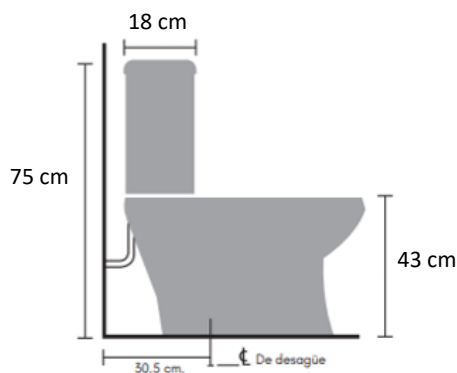

Código/Nombre

IMAGEN

Danubio ADA (Dual Flush)

FAMILIA

Danubio ADA

DESCRIPCIÓN:

SANITARIO ALARGADO DE 2 PIEZAS

Descarga Dual

En proceso

MATERIAL

CERÁMICA VITRIFICADA A ALTA TEMPERATURA

CARACTERÍSTICAS TÉCNICAS

- Sanitario alargado de dos piezas
- Grado de absorción menor al 0.5%, para evitar fracturas, humedad y contaminaciones
- Sello Hidráulico: 2 1/16"
- Espejo de agua: 6 1/8" x 5 1/2"
- Diametro de trampa: 1 7/8"
- Consumo de agua de 6/3.5 L.P.D Prom. 4.5 L.P.D
- Acción de sifón de máxima eficiencia, con una sola descarga
- Descarga MaP 700 g.
- Trampa Esmaltada

PESO SIN MATERIAL DE EMPAQUE:

COMPLEMENTOS

TAZA PORCELANA: 22 Kg

Herraje para tanque, Asiento para Taza

TANQUE PORCELANA: 14 Kg

Nota

FORMA:

Nota: Los dibujos no son exactos a los productos (dibujos genéricos). Las medidas si corresponden a cada producto.