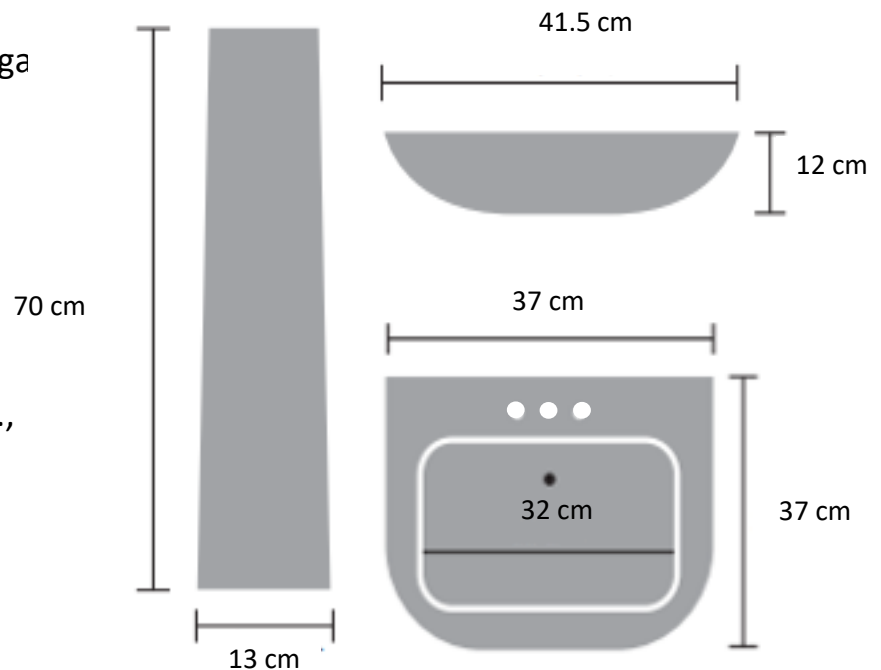

Código/Nombre

IMAGEN:

Solución Total Lavabo y pedestal

FAMILIA

Génova

DESCRIPCIÓN:

Lavabo monomando y pedestal

COLOR

PESO SIN MATERIAL DE EMPAQUE:

Complementos:

LAVABO: 7.85 Kg

PEDESTAL: 7 kg

FORMA:

REDONDA

GARANTÍA

Porcelana: 65 años ante defectos de fabrica